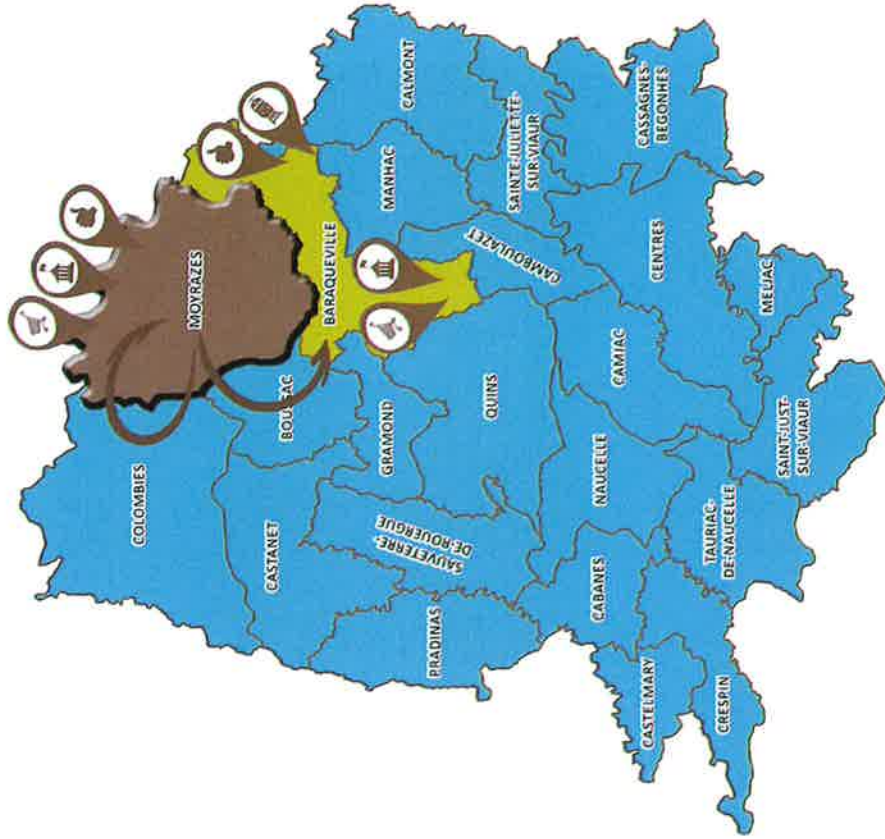

Avec le TAD, je vais à...

...**BARAQUEVILLE**
le **deuxième mercredi** du mois (foire)
les autres **mercredis**
le **jeudi**

...**MOYRAZES**
le **jeudi**

horaires du TAD

aller	retour
9h00	11h00
14h00	17h00
9h30	11h30
aller	retour
9h30	11h30

Je veux prendre le **TRAIN** (direction Rodez ou Toulouse)

Avec le TAD, je vais à...

... La **GARE** de **BARAQUEVILLE**
le **lundi**

le **vendredi**

le **dimanche**

horaires du TAD

suivant	horaires des trains
7h55	8h05
16h50	17h05
7h55	8h05
16h50	17h05
19h00	19h40
19h00	19h40

... avec le TAD, je peux aller :
à BARAQUEVILLE
et MOYRAZES

INFORMATIONS ET RÉSERVATIONS AU

0 805 608 100

(numéro vert service et appel gratuit)

retrouvez tous les trajets et horaires de PSC sur www.payssegali.fr

Le TAD permet à tous les habitants du territoire de Pays Ségali de se rendre (entre autres) dans les bourgs centres proches de chez eux pour faire leurs achats, se rendre à des rdv médicaux, accéder aux services publics... ou même prendre une correspondance de bus LIO ou un train.